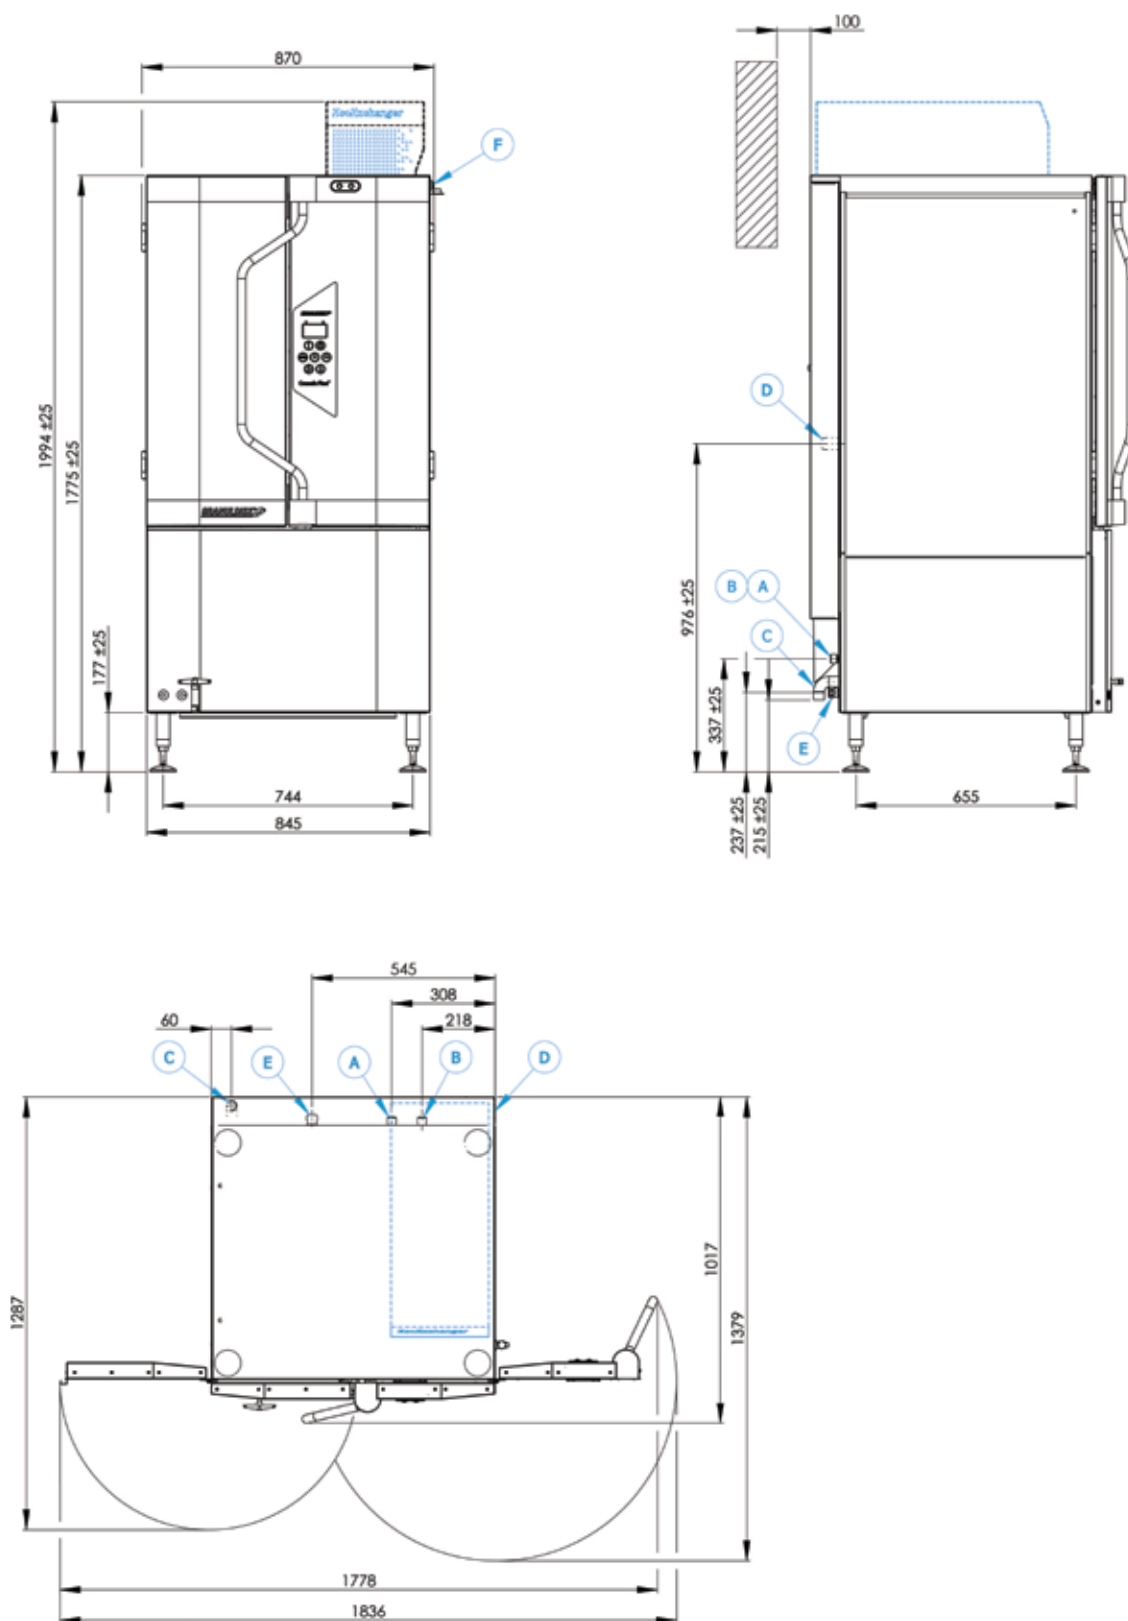

Granule Flexi® montáž

(A/B) Přívod vody. (C) Odpad. (D) Napojení mycího/oplachového prostředku (dávkováč technika). (E) Elektrická přípojka. (F) USB port.

Podrobnosti najdete na předchozí stránce.

© Granuldisk 2020/12. Flexi-CZ. Vyhrazujeme si právo na opravu tiskových chyb. Vyhrazujeme si právo na změnu provedení, specifikací a vybavení.

(mm)