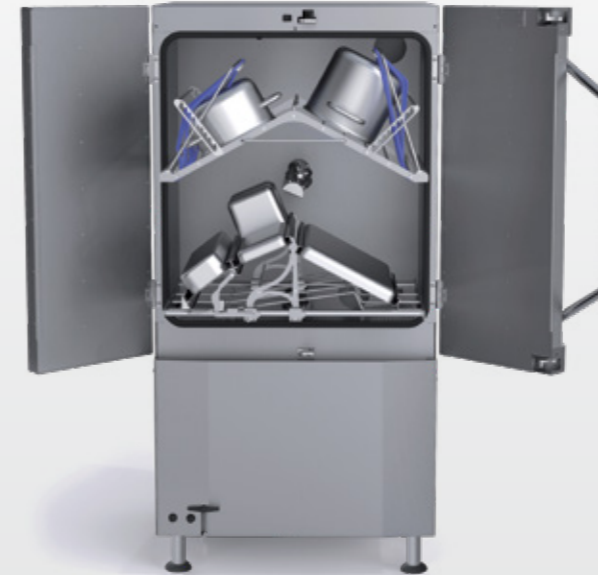

SIMpel

Kód QR s on-line přístupem k videím pro školení obsluhy, historii servisu a průvodcům odstraňováním problémů.

power
GRANULES BIO

K dispozici ve dvou edicích

Myčka Granule Flexi® je k dispozici ve dvou různých edicích: *Flexible* a *Gastronorm*. Každá edice je dodávána s pečlivě vybraným standardním příslušenstvím a může být dále přizpůsobena vašim potřebám přidáním jednoho nebo více inteligentních doplňků.

Umožňuje mytí na dvou úrovních. Spodní patro lze upravit pro vkládání 2/1 plechů nebo velkých, hlubokých hrnců (max. hloubka 700 mm, Ø 500 mm – nutné další příslušenství, tj. krátká ostříkovací trubka) a do horního patra lze vložit celou řadu různého nádobí z kuchyně à la carte.