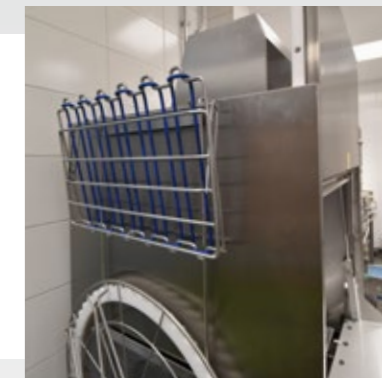

Registrovaný design.

Koš na hrnce

Výr. č. 21423

Pojme 2 velké hrnce (200 mm) nebo 1 velký hrnec (400 mm). Umístěno přímo do myčky, nikoliv do standardního mycího koše.

Flexibilní držák na hrnce

Výr. č. 25188

Gumový pásek se dvěma háčky určený k přichycení hrnců ke koši.

Držák pro uložení příslušenství

Výr. č. 6001159

Držák pro uložení příslušenství, které zrovna nepoužíváte. Tento držák se zavěsí na jednu stranu myčky.