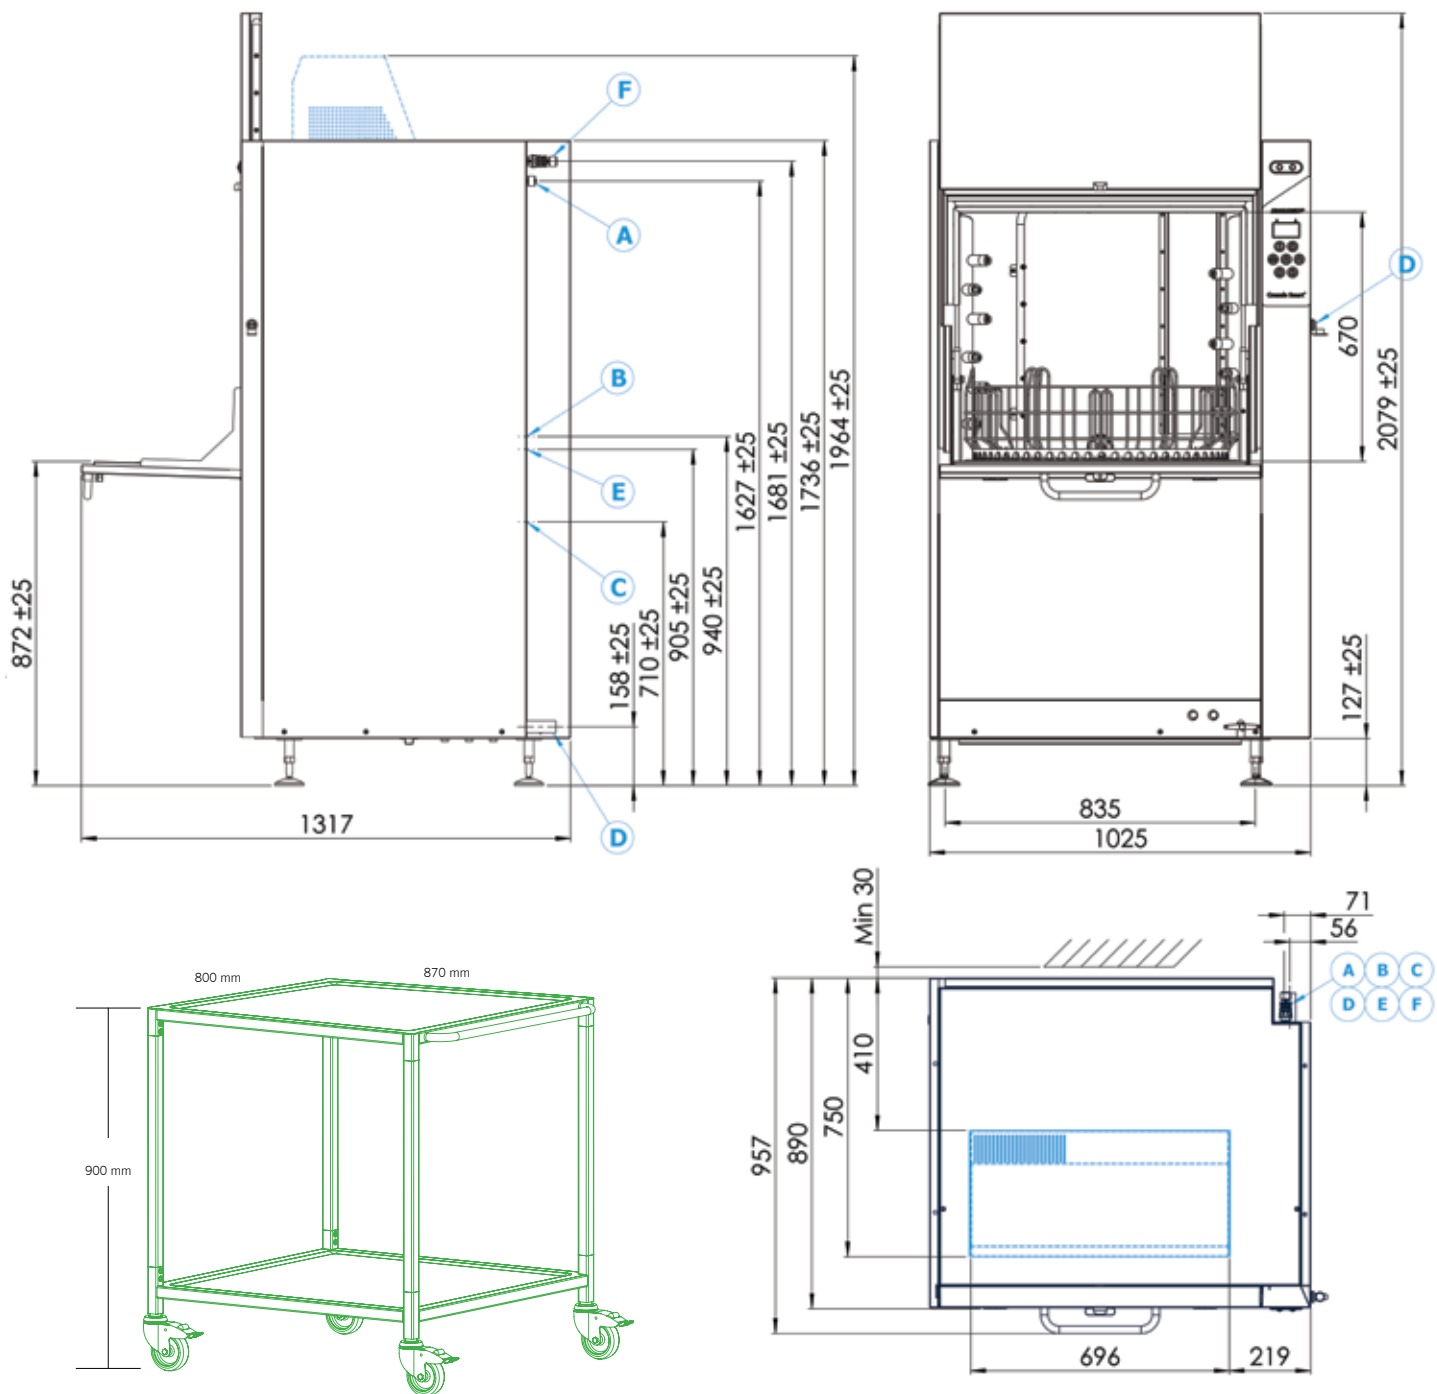

Granule Smart® montáž

(A/F) Přívod vody. (B/E) Napojení mycího/oplachového prostředku (dávkovací technika). (C) Elektrická přípojka. (D) Odpad. (G) USB port.

Podrobnosti najdete na předchozí stránce.

..... Jednotka EcoExchanger® (volitelný doplněk).
— Vozík na mycí koše - 2 ks u Edice FreeFlow.

(mm)

www.granuldisk.com